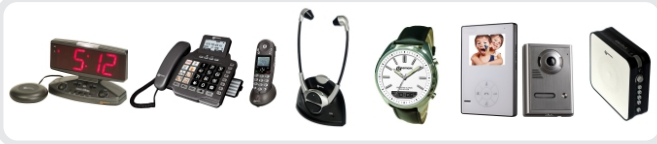

Brezžični dodatki

Izbirne naprave, ki delujejo v povezavi s slušnimi aparati in na različne načine pomagajo še učinkovitejše slišati ter natančno upravljati slušne aparate. Bluetooth brezžična povezava omogoča prostoročno telefoniranje z mobilnim telefonom ali užitek pri spremljanju TV, ker se lahko povsem premaga odmev, razdaljo in hrup.

Tehnični pripomočki

FM sistem, elektronska varuška, svetlobni hišni zvonec z alarmom, videofon, indukcijska zanka, vibracijska zapestna ročna ura, različni telefoni za naglušne, svetlobni/zvočni indikator budilka. To so tehnični pripomočki, ki so z vrednotnico po zakonu ZIMI pri nas lahko celo brezplačni!